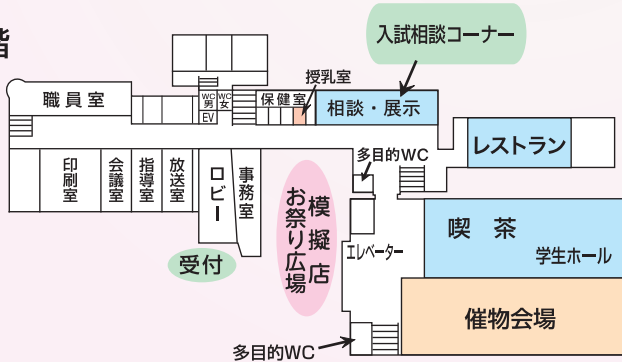

# 会場ご案内

## 4階

体育館4階モニュメント

2階多目的室 CP展示・CG作品展

## 2階

## 1階

お茶の世界へ  
ようこそ!

呈茶時間 十時～十二時  
十二時三十分～十五時

「茶道部」  
美味しいお茶とお菓子をご用意して、心を込めておもてなし致します。どうぞお気軽にいらしてください。

本

教科書・電子辞書

永年のごひいき感謝いたします

多田屋