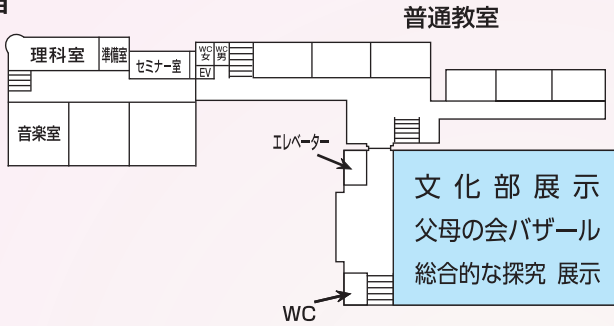

会場ご案内

4階

体育館4階モニュメント