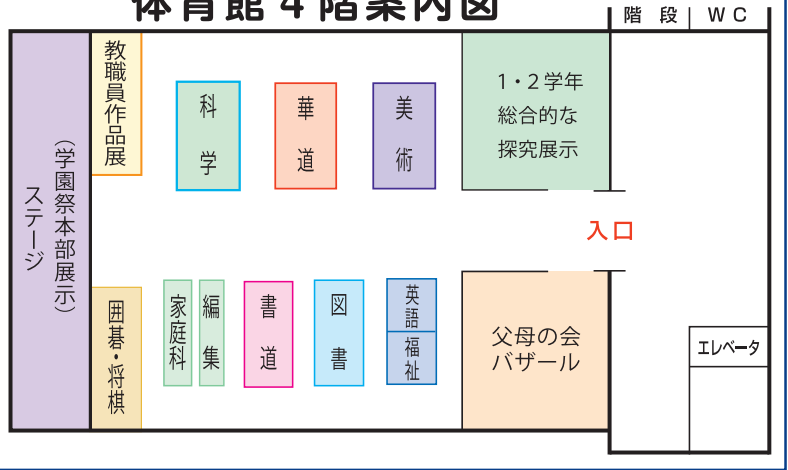

# 展 示・バザール

## 囲碁・将棋同好会

学園祭で将棋対局！将棋にチャレンジ！同好会が楽しい局面をお届け！初心者への歓迎、楽しく学ぼう！学園祭で待っています。

## 英語同好会

今年のテーマは「海外の発明」です。色々な国の発明を調べてまとめたので、ぜひご覧ください。

## 体育館 4階案内図